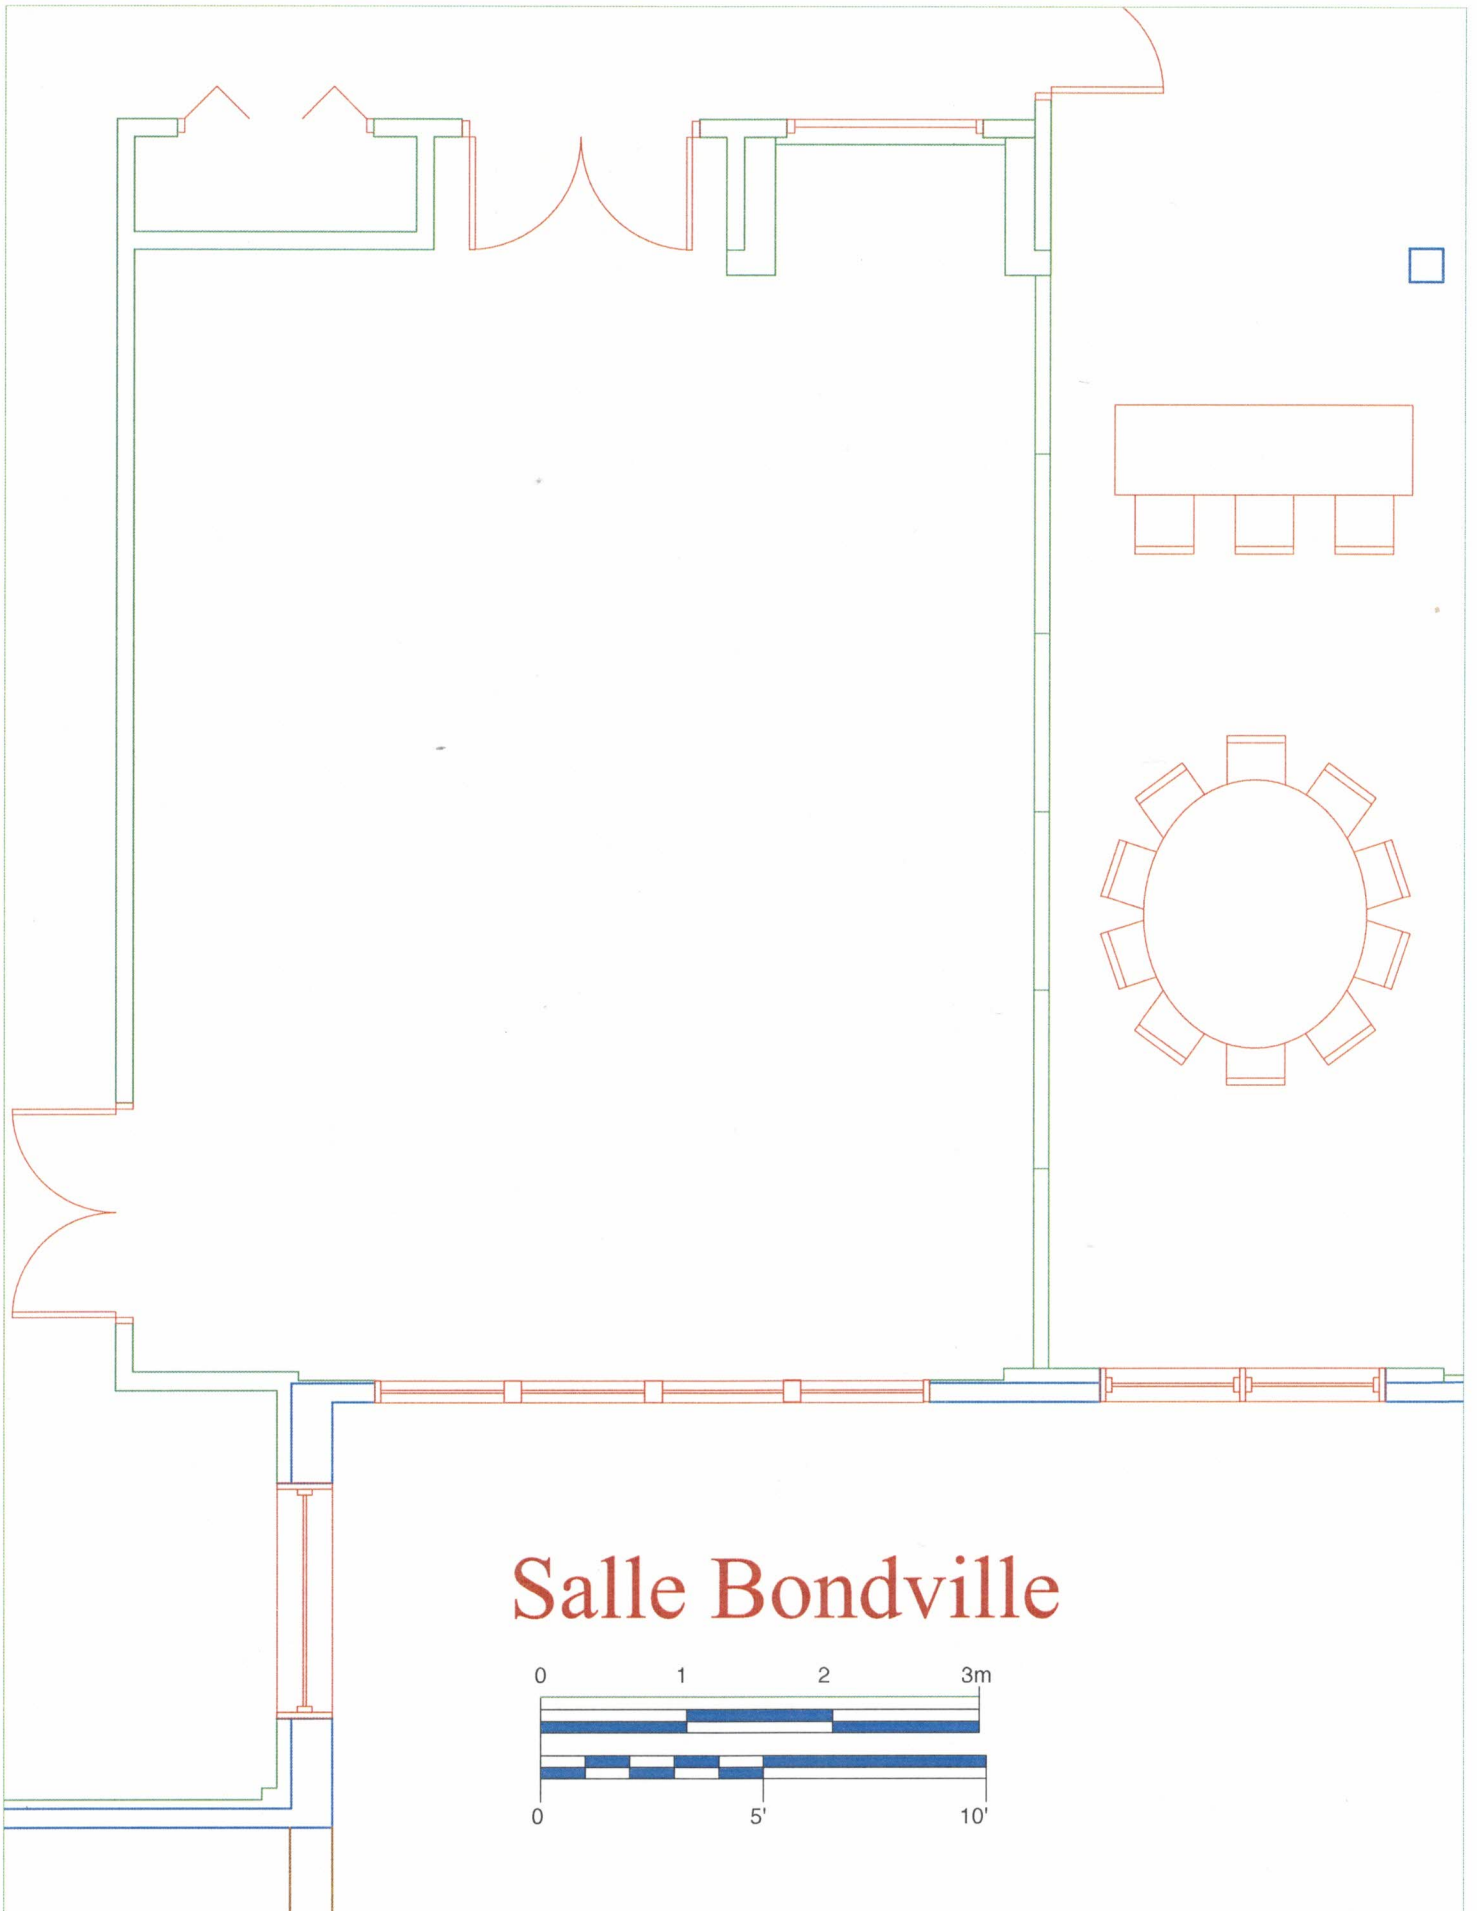

Salle Bondville