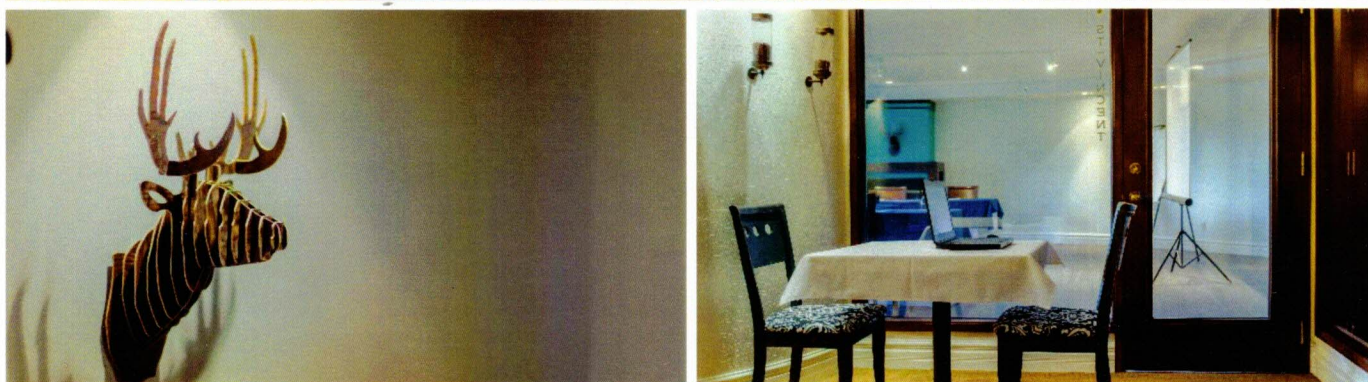

ST-VINCENT

Pi ²	Dimension	Banquet	École	Conférence	U	Théâtre	Cocktail	Hauteur pi
300	24 x 12	-	-	14	-	-	-	7,3

Attenante au *SALON DES VINS* et à la cave à vin, la salle *ST-VINCENT* est idéale pour des réunions et ateliers de petits groupes.

BONDVILLE

Pi ²	Dimension	Banquet	École	Conférence	U	Théâtre	Cocktail	Hauteur pi
500	20 x 25	50	30	24	20	50	50	8,9

Attenante à la salle *BROME*, la salle *BONDVILLE* offre également une magnifique vue sur le lac ainsi qu'une lumière naturelle par ses grandes fenêtres.

SALON DES VINS

Pi ²	Dimension	Banquet	École	Conférence	U	Théâtre	Cocktail	Hauteur pi
1100	45 x 25	50	30	36	32	50	70	8

Avec une vue sur notre magnifique cave à vin et son cachet particulier, le *SALON DES VINS* offre une tranquillité chaleureuse.