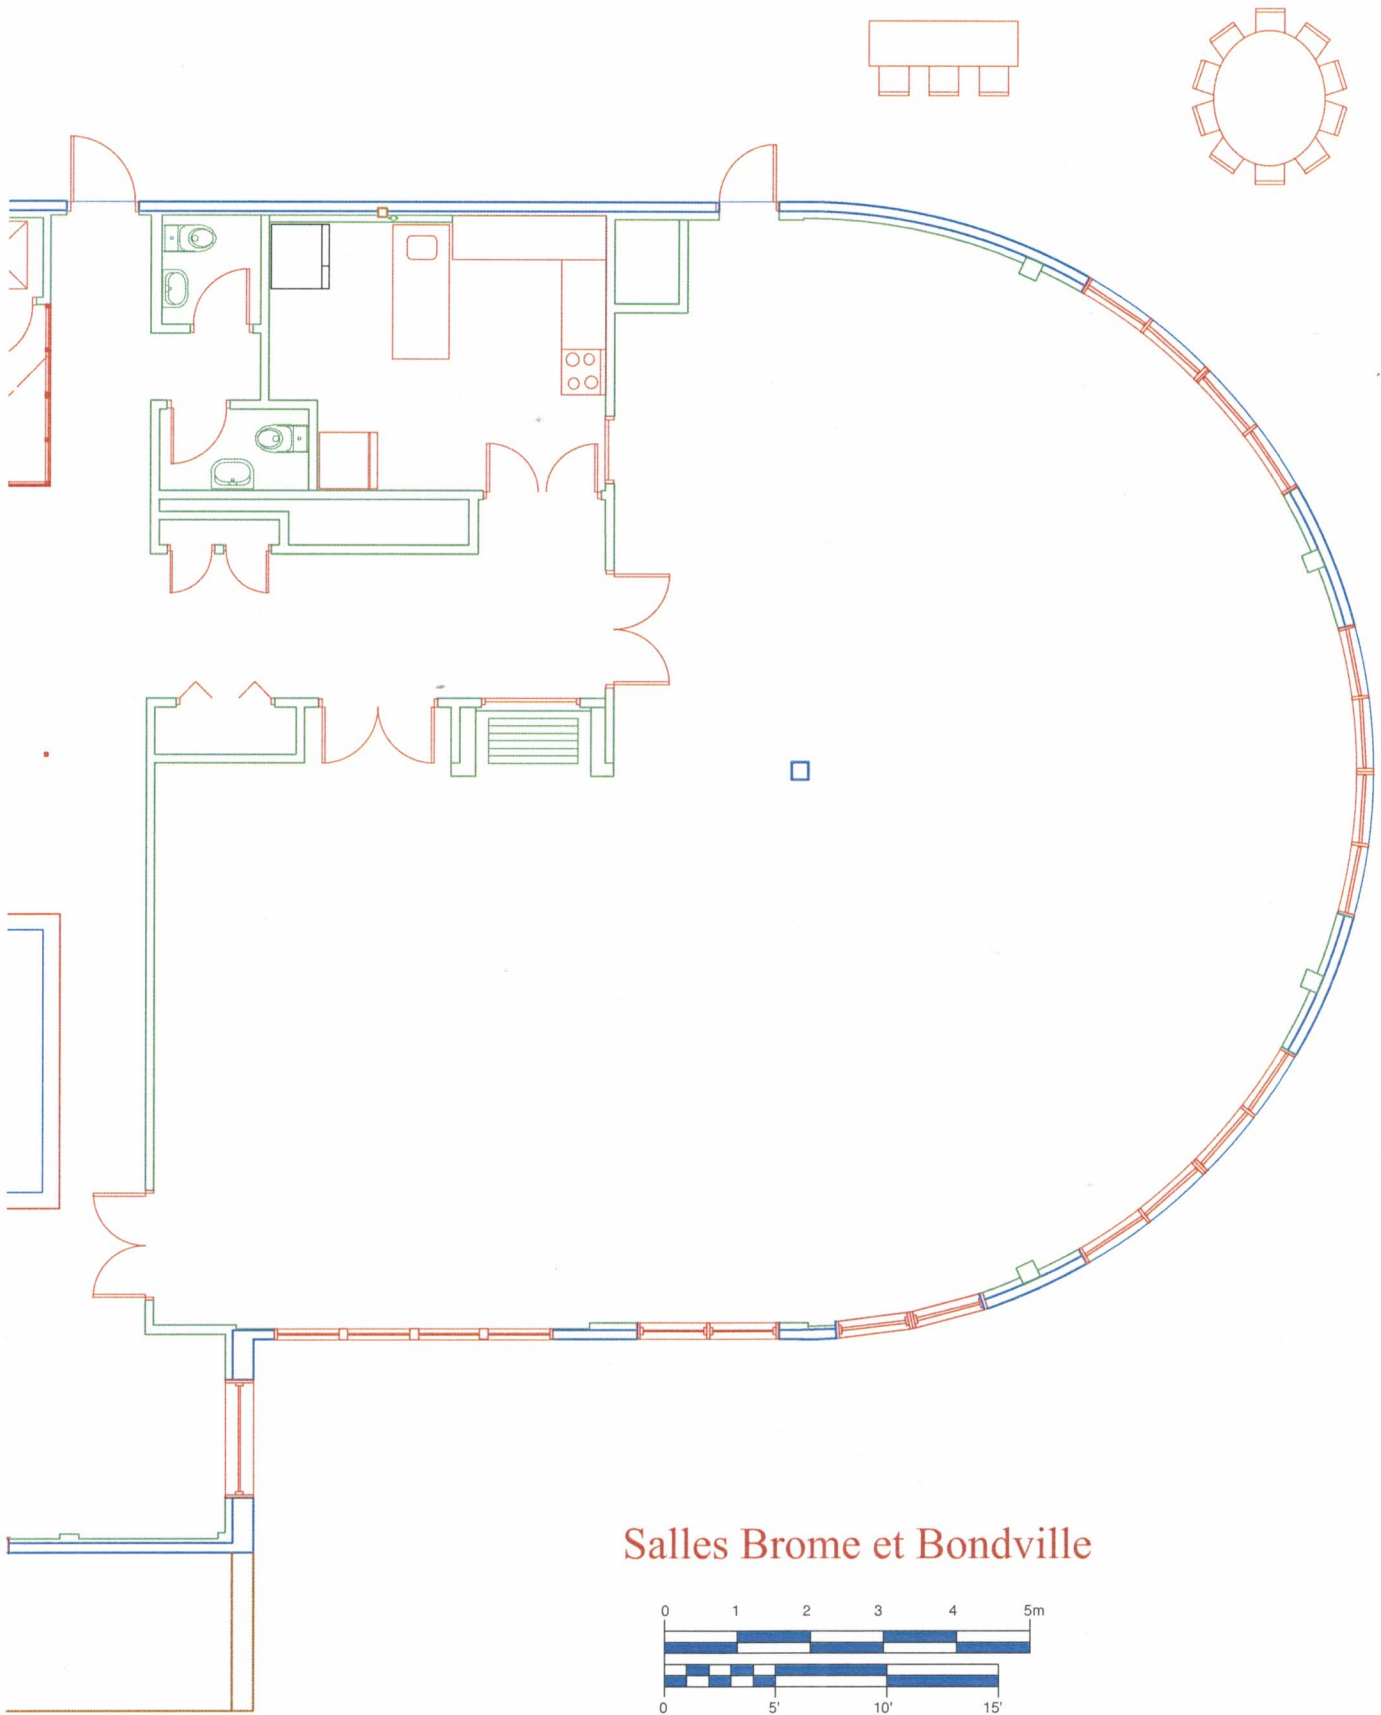

ST-VINCENT

Pi ²	Dimension	Banquet	École	Conférence	U	Théâtre	Cocktail	Hauteur pi
300	24 x 12	-	-	14	-	-	-	7,3

Attenante au *SALON DES VINS* et à la cave à vin, la salle *ST-VINCENT* est idéale pour des réunions et ateliers de petits groupes.

BONDVILLE

Pi ²	Dimension	Banquet	École	Conférence	U	Théâtre	Cocktail	Hauteur pi
500	20 x 25	50	30	24	20	50	50	8,9

Attenante à la salle *BROME*, la salle *BONDVILLE* offre également une magnifique vue sur le lac ainsi qu'une lumière naturelle par ses grandes fenêtres.

SALON DES VINS

Pi ²	Dimension	Banquet	École	Conférence	U	Théâtre	Cocktail	Hauteur pi
1100	45 x 25	50	30	36	32	50	70	8

Avec une vue sur notre magnifique cave à vin et son cachet particulier, le *SALON DES VINS* offre une tranquillité chaleureuse.

Salle Brome

Salle Bondville

Salles Brome et Bondville

Salon des Vins

HÔTEL SUITES LAC BROME

Lac
Lake