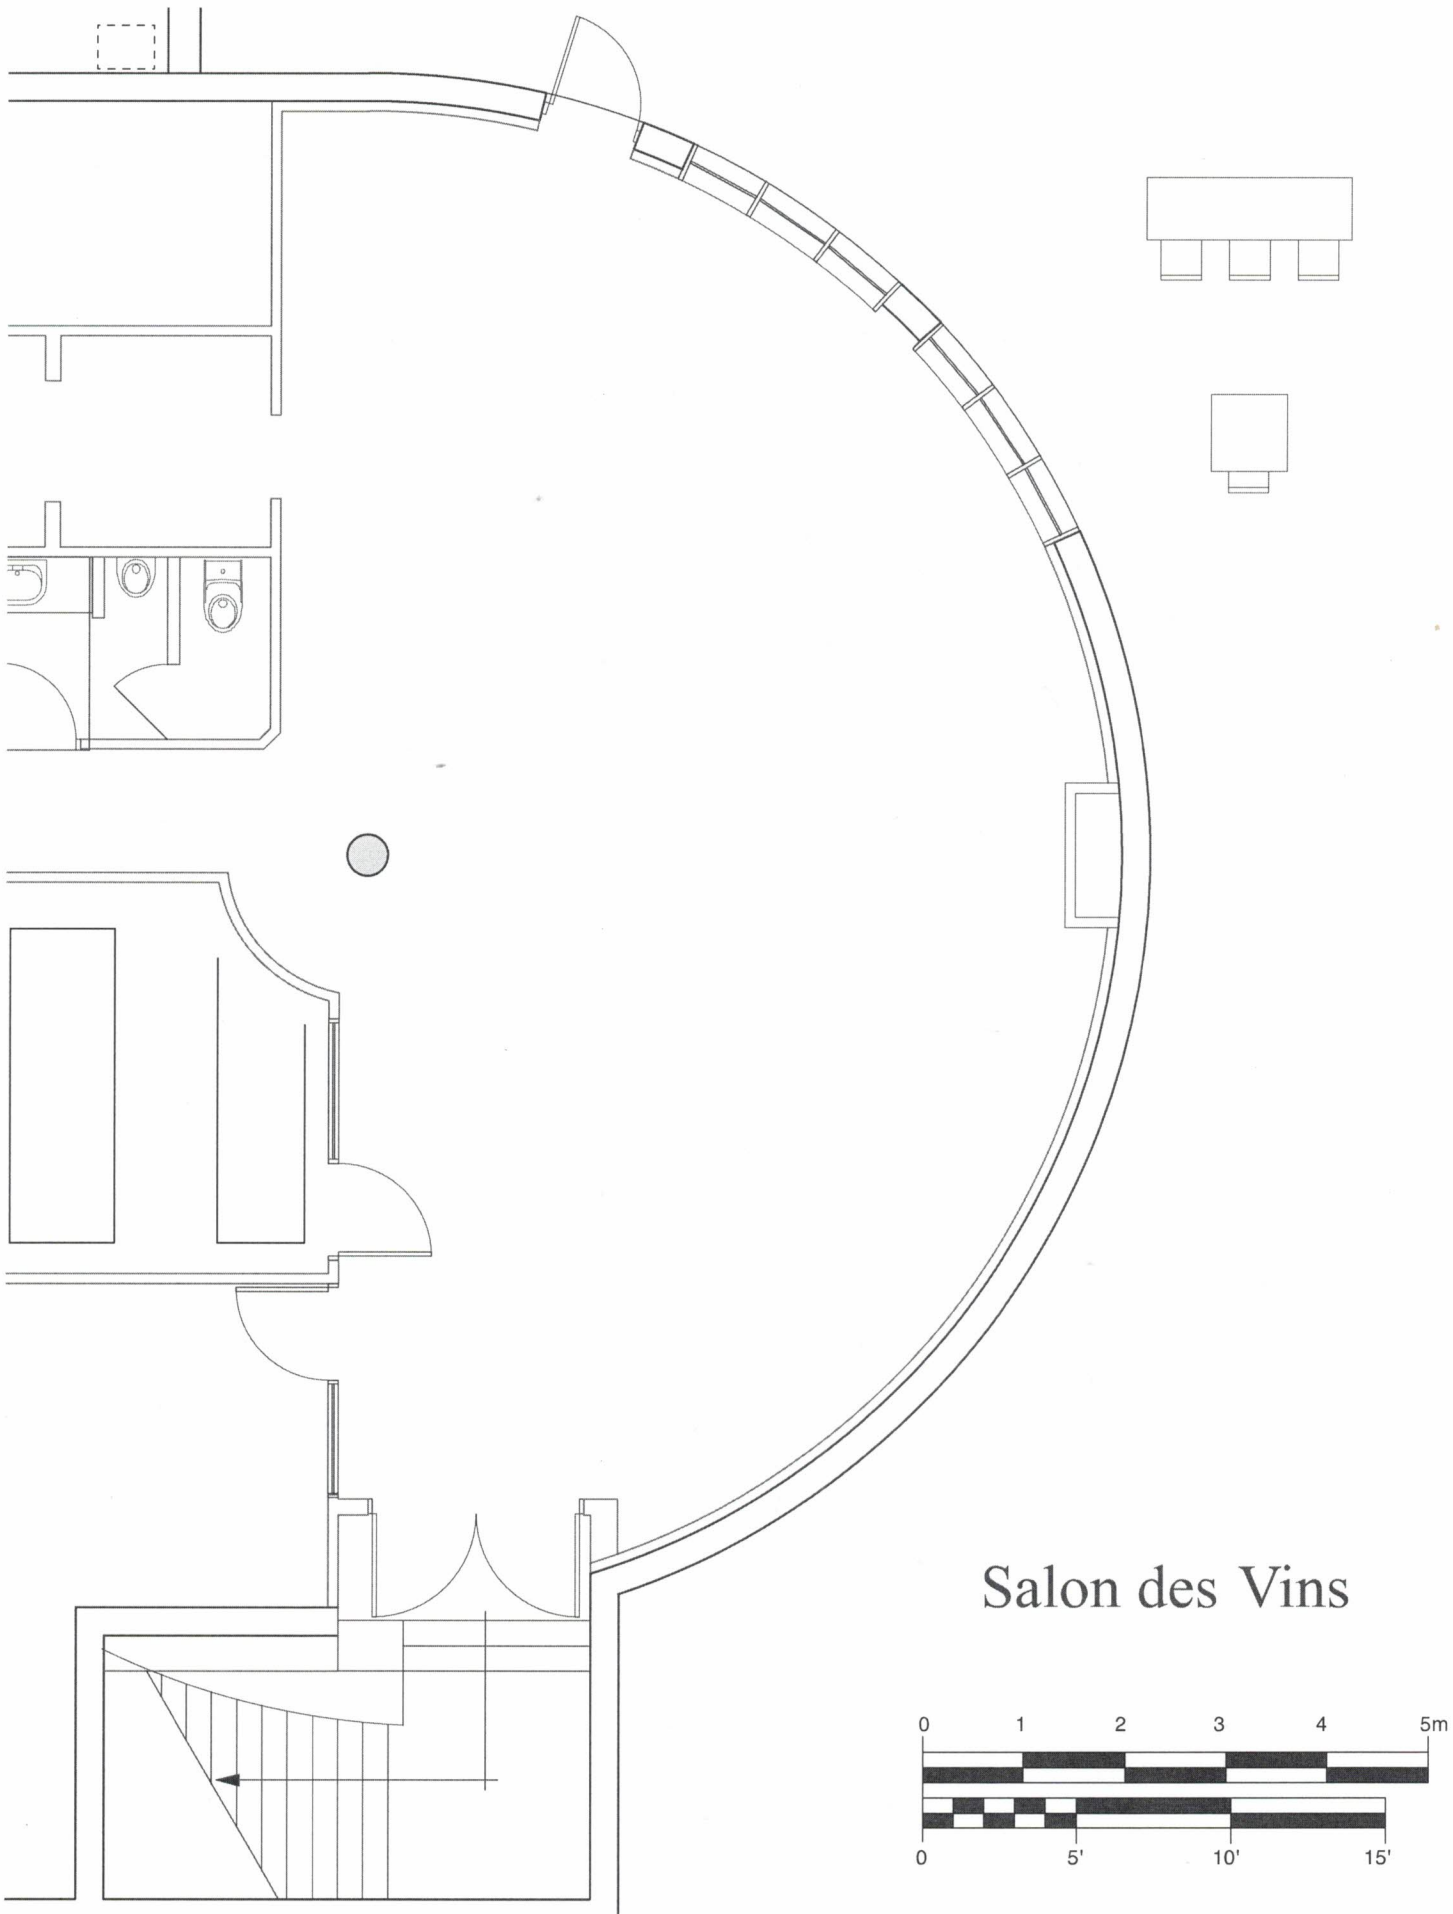

SALON DES VINS

Pi ²	Dimension	Banquet	École	Conférence	U	Théâtre	Cocktail	Hauteur pi
1100	45 x 25	50	30	36	32	50	70	8

Avec une vue sur notre magnifique cave à vin et son cachet particulier, le *SALON DES VINS* offre une tranquillité chaleureuse.

Salle Brome

Salle Bondville

Salles Brome et Bondville

Salon des Vins

HÔTEL SUITES LAC BROME

Lac
Lake