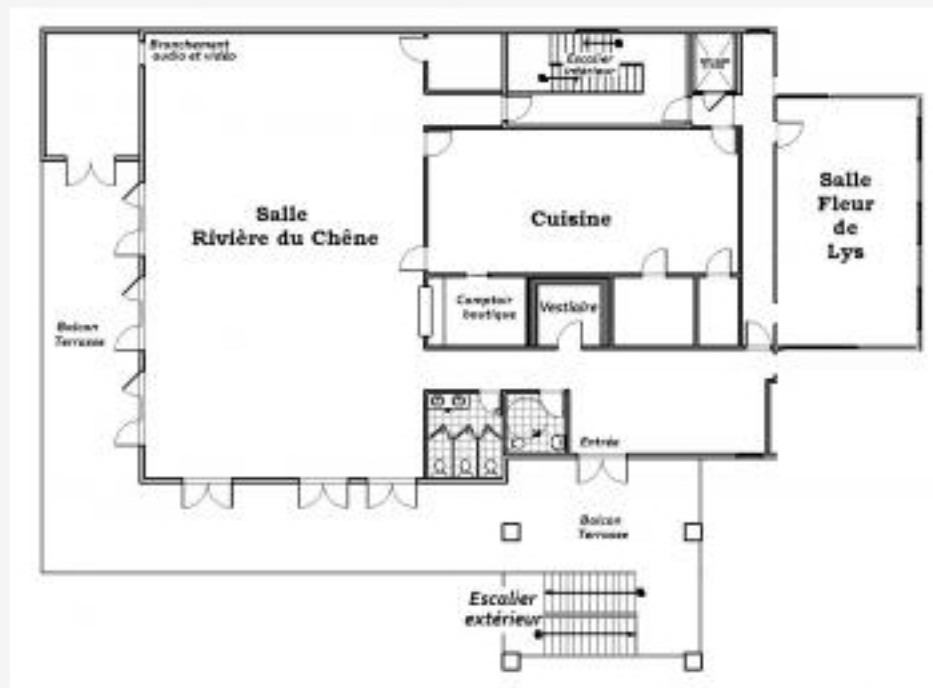

# PLAN DES SALLES

## Salle Rivière du Chêne

Dimensions: 29 pieds par 56 pieds

Tables: jusqu'à 3 en largeur et 4 en longueur

Capacité maximale: 120 personnes

## Salle Fleur de Lys

Mode corporatif ou dégustation:

- Table de conférence
- Possibilité de projection sur le mur  
(Location du projecteur: 49\$+tx)
- Capacité maximale: 24 personnes